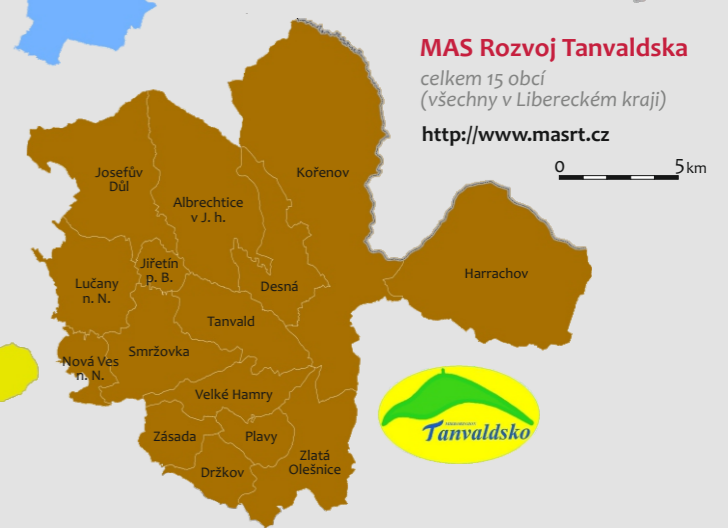

## MAS „Přidte pobejt!“

celkem 22 obcí  
(všechny v Libereckém kraji)

<http://www.maspridtepobejt.cz>

0 5 km

## MAS Rozvoj Tanvaldska

celkem 15 obcí  
(všechny v Libereckém kraji)

<http://www.masrt.cz>

0 5 km

MASiF