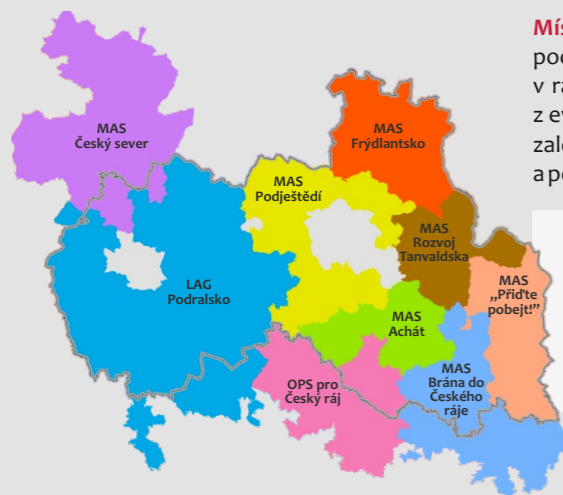

# MÍSTNÍ AKČNÍ SKUPINY

**Místní akční skupina (MAS)** je společenství občanů, neziskových organizací, soukromé podnikatelské sféry a veřejné správy (obcí, svazků obcí a institucí veřejného moci). Subjekty v rámci MAS spolupracují na rozvoji venkova a zemědělství a při získávání finanční podpory z evropských a národních dotačních programů. Spolupráce probíhá metodou LEADER, která je založena na principu zdola-nahoru, kdy všechny náměty a projekty vycházejí z myšlenek a podnětů místních venkovských subjektů (zdola) a nejsou řízeny politickou mocí shora.

## Území působnosti MAS

- území působnosti MAS
- hranice Libereckého kraje

0 10 km

Na území Libereckého kraje zasahuje celkem 9 místních akčních skupin.

Za účelem určení základních směrů rozvoje a efektivního rozdělení finančních prostředků v rámci Integrovaného regionálního operačního programu, Operačního programu Zaměstnanost a Programu rozvoje venkova má každá MAS zpracovanou Strategii komunitně vedeného místního rozvoje (CLLD).

## MAS „Přidte pobejt!“

celkem 22 obcí  
(všechny v Libereckém kraji)

<http://www.maspridtepobejt.cz>

0 5 km

## MAS Rozvoj Tanvaldska

celkem 15 obcí  
(všechny v Libereckém kraji)

<http://www.masrt.cz>

0 5 km

MASiF