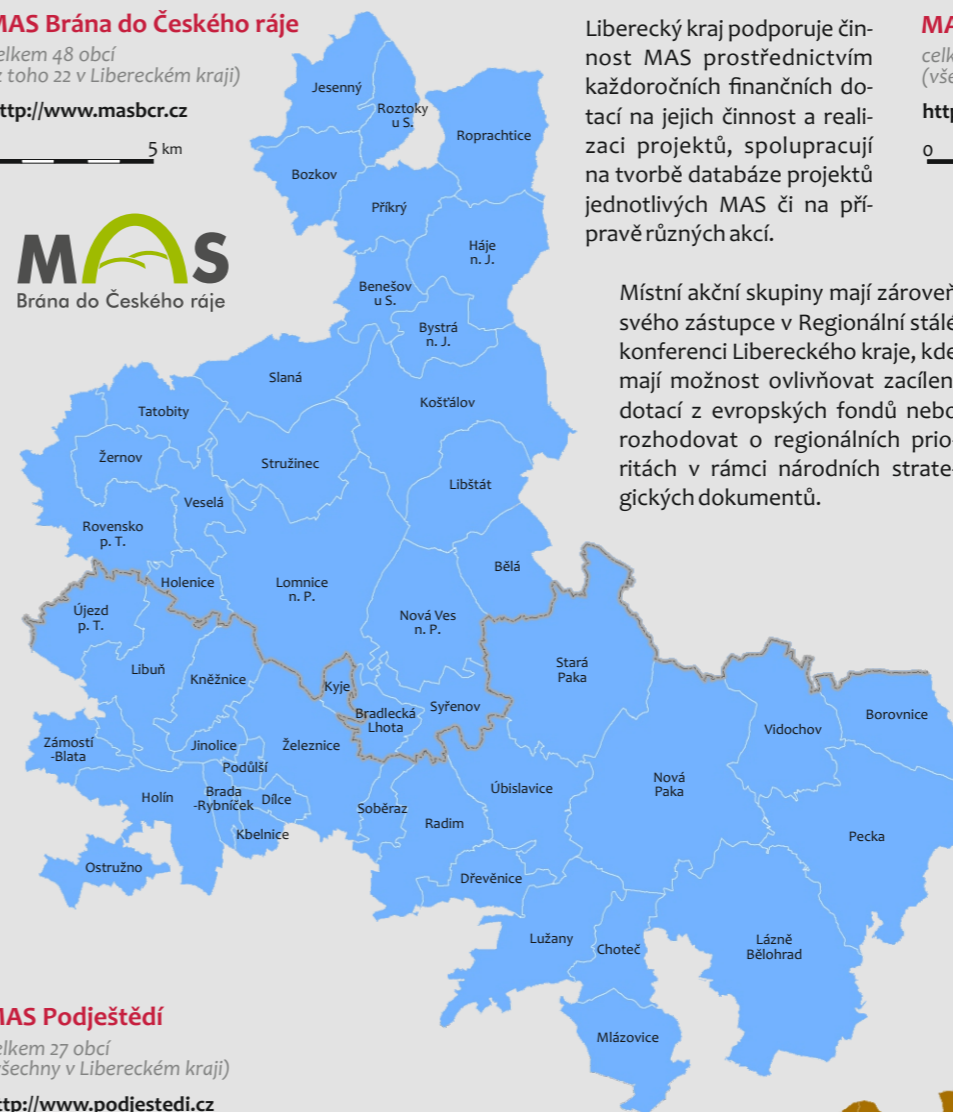

## Území působnosti MAS

- území působnosti MAS
- hranice Libereckého kraje

0 10 km

Na území Libereckého kraje zasahuje celkem 9 místních akčních skupin.

Za účelem určení základních směrů rozvoje a efektivního rozdělení finančních prostředků v rámci Integrovaného regionálního operačního programu, Operačního programu Zaměstnanost a Programu rozvoje venkova má každá MAS zpracovanou Strategii komunitně vedeného místního rozvoje (CLLD).

## MAS Achat

celkem 37 obcí  
(všechny v Libereckém kraji)

<http://www.mas-achat.cz>

0 5 km

## MAS Brána do Českého ráje

celkem 48 obcí  
(z toho 22 v Libereckém kraji)

<http://www.masbr.cz>

0 5 km

Brána do Českého ráje

## MAS Podještědí

celkem 27 obcí  
(všechny v Libereckém kraji)

<http://www.podjestedi.cz>

0 5 km

Liberecký kraj podporuje činnost MAS prostřednictvím každoročních finančních dotací na jejich činnost a realizaci projektů, spolupracují na tvorbě databáze projektů jednotlivých MAS či na přípravě různých akcí.